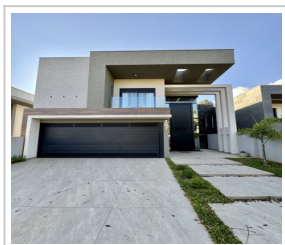

**CASA EM CONDOMÍNIO EM PONTA GROSSA/PR - CÓDIGO: 122CV**

**Casa em condomínio (Venda)**

**R\$ 2.700.000,00** (total)

Colônia Dona Luíza, Ponta Grossa/PR

4 dorm.(s) 4 suíte(s) 4 vaga(s) 368m<sup>2</sup> priv.

**LOCALIZAÇÃO**

**Estado:** PR

**Cidade:** Ponta Grossa

**Bairro:** Colônia Dona Luíza

**CEP:** 84045-310

**Endereço:** Avenida União Pan-americana, nº 100

**DADOS DO IMÓVEL**

**Cód. Referência:** 122CV